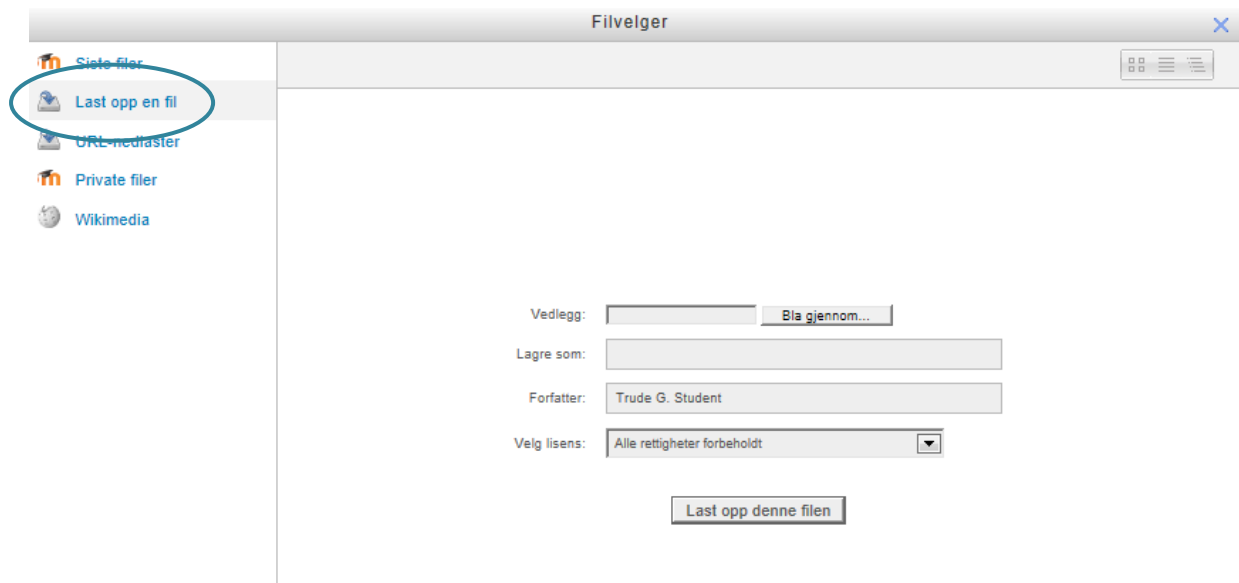

[Legg til innlevering](#)

Gjør endringer på din innlevering

Klikk på Legg til innlevering

▼ **Filinnleveringer**

Maks størrelse for nye filer: 40Mb, maks antall vedlegg: 1 - dra og slipp støttes ikke ?

 Legg til...  Lag ei mappe

►  Filer

[Lagre endringer](#) [Avbryt](#)

Klikk på Legg til... og velg Last opp en fil

Let opp fila du skal levere ved å velge Bla gjennom...

Finn fila du skal levere og velg Åpne og deretter Last opp denne filen.